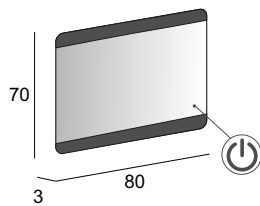

Specchio con schienale rigido e illuminazione led con lavorazione sabbiata.
Mirror with wooden back and sandblasted LED lighting.
Spiegel mit Hintergrund Beleuchtung, mit Holz-Unterkonstruktion und Sandgestrahlte Verarbeitung.
Miroir avec arrière en bois, éclairage Led avec usinage sablé.

45007