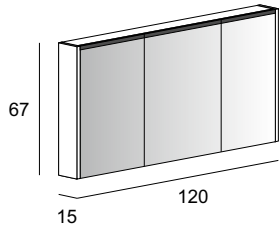

Specchio contenitore con 3 ante, illuminazione led superiore, con 2 ripiani in vetro, finitura interna grigio.
Mirror cabinet with 3 doors, upper led lighting, with 2 glass shelves, gray interior finish.
Spiegelschrank, 3 Spiegeltüren Soft-Schliessung, LED-Beleuchtung mit Schalter und Steckdose im Innenbereich, 2 durchgehende Glasfächer und Innen design in silbergrau.
Armoire de toilette avec 3 portes, éclairage led haut, avec 2 tablettes en verre, finition interne grise.

it 84221 fr 85221 ch 87221