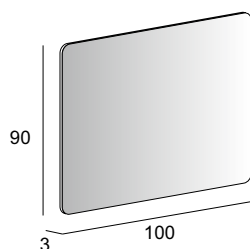

Specchio con schienale rigido e vetro con lavorazione filo lucido.
Mirror with wooden back and glass with polished edge.
Spiegel mit Holz-Unterkonstruktion.
Miroir avec arrière en bois et verre à usinage simple.

54038