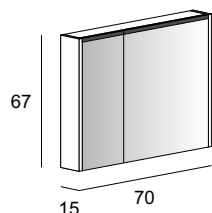

Specchio contenitore con 2 ante, illuminazione led superiore, con 2 ripiani in vetro, finitura interna grigio.
Mirror cabinet with 2 doors, upper led lighting, with 2 glass shelves, gray interior finish.
Spiegelschrank, 2 Spiegeltüren Soft-Schliessung, LED-Beleuchtung mit Schalter und Steckdose im Innenbereich, 2 durchgehende Glasfächer und Innen design in silbergrau.
Armoire de toilette avec 2 portes, éclairage led haut, avec 2 tablettes en verre, finition interne grise.

it 84217 | fr 85217 | ch 87217

Specchio contenitore con 2 ante, illuminazione led superiore, con 2 ripiani in vetro, finitura interna grigio.
Mirror cabinet with 2 doors, upper led lighting, with 2 glass shelves, gray interior finish.
Spiegelschrank, 2 Spiegeltüren Soft-Schliessung, LED-Beleuchtung mit Schalter und Steckdose im Innenbereich, 2 durchgehende Glasfächer und Innen design in silbergrau.
Armoire de toilette avec 2 portes, éclairage led haut, avec 2 tablettes en verre, finition interne grise.

it 84218 | fr 85218 | ch 87218