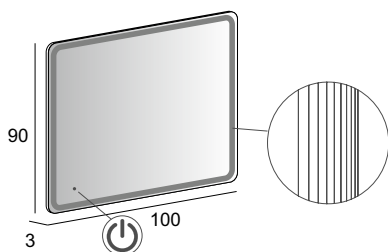

Specchio con schienale rigido e illuminazione led con lavorazione laser.
Mirror with wooden back and LED lighting with laser processing.
Spiegel mit Hintergrund Beleuchtung, mit Holz-Unterkonstruktion und Laserbearbeitung.
Miroir avec arrière en bois, éclairage Led avec usinage laser.

44996