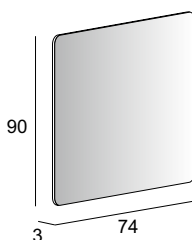

Specchio con schienale rigido e vetro con lavorazione filo lucido.
Mirror with wooden back and glass with polished edge.
Spiegel mit Holz-Unterkonstruktion.
Miroir avec arrière en bois et verre à usinage simple.

54039