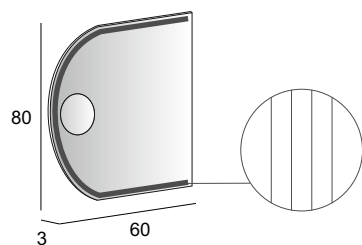

Specchi & Applique

Mirrors & Applique
Spiegel & Beleuchtung
Miroirs et appliques

Neutro
Neutral
Neutral
Neutre

Specchio con schienale rigido, illuminazione led con lavorazione laser e ingranditore.
Mirror with wooden back, LED lighting with laser processing and magnifier.
Spiegel mit Hintergrund Beleuchtung, mit Holz-Unterkonstruktion, Laserbearbeitung und integrierter Kosmetikspiegel.
Miroir avec arrière en bois, éclairage Led avec usinage sablé et grossissant.

45029