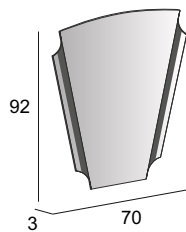

Specchio con schienale rigido e illuminazione led con lavorazione sabbata.
Mirror with wooden back and sandblasted LED lighting.
Spiegel mit Hintergrund Beleuchtung, mit Holz-Unterkonstruktion und Sandgestrahlte Verarbeitung.
Miroir avec arrière en bois, éclairage Led avec usinage sablé.

45020