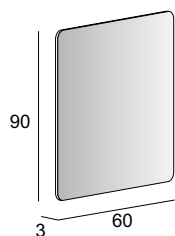

Specchio con schienale rigido e vetro con lavorazione filo lucido.
Mirror with wooden back and glass with polished edge.
Spiegel mit Holz-Unterkonstruktion.
Miroir avec arrière en bois et verre à usinage simple.

54047