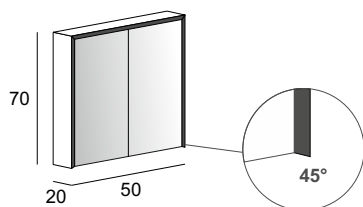

## Specchi & Applique

Mirrors & Applique  
Spiegel & Beleuchtung  
Miroirs et appliques

Neutro  
Neutral  
Neutral  
Neutre

Specchio contenitore con 2 ante, illuminazione led perimetrale, fianchi specchiati, con 2 ripiani in vetro, finitura interna nero.  
Mirror cabinet with 2 doors, perimeter LED lighting, mirrored sides, with 2 glass shelves, black interior finish.  
Spiegelschrank 2 Türen Innen/Aussen verspiegelt, Korpus Seitenwände verspiegelt, LED Beleuchtung, 2 Glasfächer schwarz satiniert, Rückwand Innen verspiegelt, Innendesign schwarz.  
Armoire de toilette avec 2 portes, éclairage led périmétrique, côtés en miroir, avec 2 tablettes en verre, finition interne noire.