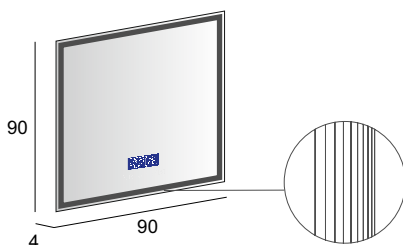

Specchio con schienale rigido, illuminazione led con lavorazione laser e sistema multimediale.
Mirror with wooden back, LED lighting with laser processing and multimedia system.
Multimedia Spiegel mit Hintergrund Beleuchtung, mit Holz-Unterkonstruktion und Laserbearbeitung.
Miroir avec arrière en bois, éclairage Led avec usinage laser et système multimédia.

45062