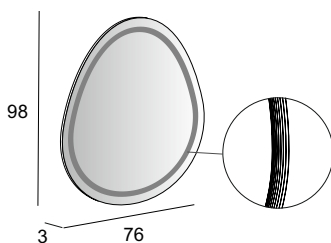

Specchio con schienale rigido e illuminazione led con lavorazione laser.
Mirror with wooden back and LED lighting with laser processing.
Spiegel mit Hintergrund Beleuchtung, mit Holz-Unterkonstruktion und Laserbearbeitung.
Miroir avec arrière en bois, éclairage Led avec usinage laser.

44777