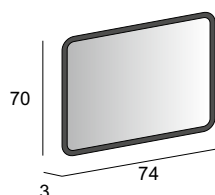

Specchio con schienale rigido e illuminazione led con lavorazione sabbiata.
Mirror with wooden back and sandblasted LED lighting.
Spiegel mit Hintergrund Beleuchtung, mit Holz-Unterkonstruktion und Sandgestrahlte Verarbeitung.
Miroir avec arrière en bois, éclairage Led avec usinage sablé.

45076