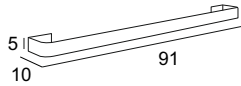

Mensola in metallo per specchi Premium.
Metal shelf for Premium mirrors.
Metallablage für Premium Spiegel.
Étagère en métal pour miroirs Premium.

40421