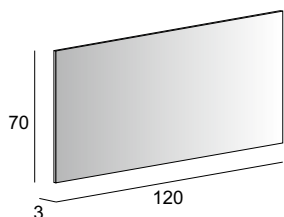

Specchio con schienale rigido e vetro con lavorazione filo lucido.
Mirror with wooden back and glass with polished edge.
Spiegel mit Holz-Unterkonstruktion.
Miroir avec arrière en bois et verre à usinage simple.

54084