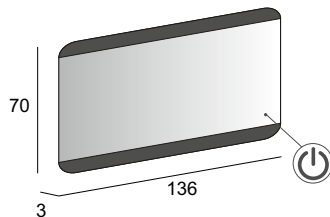

Specchio con schienale rigido e illuminazione led con lavorazione sabbiata.
Mirror with wooden back and sandblasted LED lighting.
Spiegel mit Hintergrund Beleuchtung, mit Holz-Unterkonstruktion und Sandgestrahlte Verarbeitung.
Miroir avec arrière en bois, éclairage Led avec usinage sablé.

45006