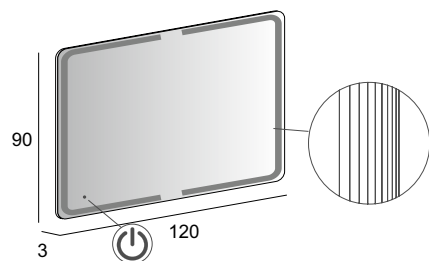

Specchio con schienale rigido e illuminazione led con lavorazione laser.
Mirror with wooden back and LED lighting with laser processing.
Spiegel mit Hintergrund Beleuchtung, mit Holz-Unterkonstruktion und Laserbearbeitung.
Miroir avec arrière en bois, éclairage Led avec usinage laser.

40312