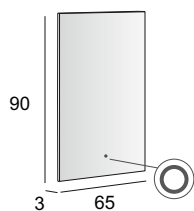

Specchio Premium con schienale rigido e illuminazione led perimetrale.
Premium mirror with wooden back and perimeter LED lighting.
Spiegel PREMIUM mit Hintergrund Beleuchtung, mit Holz-Unterkonstruktion.
Miroir Premium avec arrière en bois, éclairage led périmétrique.

45092