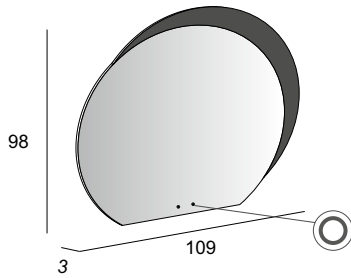

Specchio con schienale rigido, illuminazione led con lavorazione sabbiata e sistema multimediale.
Mirror with wooden back, sandblasted LED lighting and multimedia system.
Multimedia Spiegel mit Hintergrund Beleuchtung, mit Holz-Unterkonstruktion und Sandgestrahlte Verarbeitung.
Miroir avec arrière en bois, éclairage Led avec usinage sablé et système multimédia.

45010