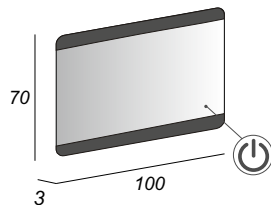

Specchio con schienale rigido e illuminazione led con lavorazione sabbiata.
Mirror with wooden back and sandblasted LED lighting.
Spiegel mit Hintergrund Beleuchtung, mit Holz-Unterkonstruktion und Sandgestrahlte Verarbeitung.
Miroir avec arrière en bois, éclairage Led avec usinage sablé.

45005