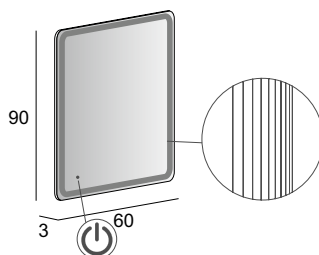

Specchio con schienale rigido e illuminazione led con lavorazione laser.
Mirror with wooden back and LED lighting with laser processing.
Spiegel mit Hintergrund Beleuchtung, mit Holz-Unterkonstruktion und Laserbearbeitung.
Miroir avec arrière en bois, éclairage Led avec usinage laser.

45028