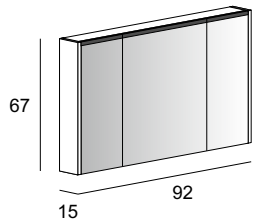

Specchi & Applique

Mirrors & Applique
Spiegel & Beleuchtung
Miroirs et appliques

Neutro
Neutral
Neutral
Neutre

Specchio contenitore con 3 ante, illuminazione led superiore, con 2 ripiani in vetro, finitura interna grigio.
Mirror cabinet with 3 doors, upper led lighting, with 2 glass shelves, gray interior finish.
Spiegelschrank, 3 Spiegeltüren Soft-Schliessung, LED-Beleuchtung mit Schalter und Steckdose im Innenbereich, 2 durchgehende Glasfächer und Innen design in silbergrau.
Armoire de toilette avec 3 portes, éclairage led haut, avec 2 tablettes en verre, finition interne grise.

it 84219 fr 85219 ch 87219