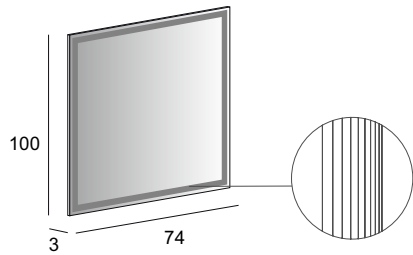

Specchio con schienale rigido e illuminazione led con lavorazione laser.
Mirror with wooden back and LED lighting with laser processing.
Spiegel mit Hintergrund Beleuchtung, mit Holz-Unterkonstruktion und Laserbearbeitung.
Miroir avec arrière en bois, éclairage Led avec usinage laser.

45073