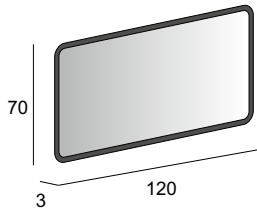

Specchio con schienale rigido e illuminazione led con lavorazione sabbiata.
Mirror with wooden back and sandblasted LED lighting.
Spiegel mit Hintergrund Beleuchtung, mit Holz-Unterkonstruktion und Sandgestrahlte Verarbeitung.
Miroir avec arrière en bois, éclairage Led avec usinage sablé.

45077