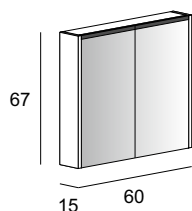

Specchi & Applique

Mirrors & Applique
Spiegel & Beleuchtung
Miroirs et appliques

Neutro
Neutral
Neutral
Neutre

Specchio contenitore con 2 ante, illuminazione led perimetrale, fianchi specchiati, con 2 ripiani in vetro, finitura interna nero.
Mirror cabinet with 2 doors, perimeter LED lighting, mirrored sides, with 2 glass shelves, black interior finish.
Spiegelschrank 2 Türen Innen/Aussen verspiegelt, Korpus Seitenwände verspiegelt, LED Beleuchtung, 2 Glasfächer schwarz satiniert, Rückwand Innen verspiegelt, Innendesign schwarz.
Armoire de toilette avec 2 portes, éclairage led périmétrique, côtés en miroir, avec 2 tablettes en verre, finition interne noire.

it 84251 | fr 85251 | ch 87251

Specchio contenitore con 2 ante, illuminazione led perimetrale, fianchi specchiati, con 2 ripiani in vetro, finitura interna nero.
Mirror cabinet with 2 doors, perimeter LED lighting, mirrored sides, with 2 glass shelves, black interior finish.
Spiegelschrank 2 Türen Innen/Aussen verspiegelt, Korpus Seitenwände verspiegelt, LED Beleuchtung, 2 Glasfächer schwarz satiniert, Rückwand Innen verspiegelt, Innendesign schwarz.
Armoire de toilette avec 2 portes, éclairage led périmétrique, côtés en miroir, avec 2 tablettes en verre, finition interne noire.

it 84252 | fr 85252 | ch 87252