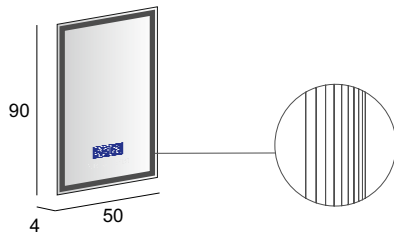

Specchio con schienale rigido, illuminazione led con lavorazione laser e sistema multimediale.
Mirror with wooden back, LED lighting with laser processing and multimedia system.
Multimedia Spiegel mit Hintergrund Beleuchtung, mit Holz-Unterkonstruktion und Laserbearbeitung.
Miroir avec arrière en bois, éclairage Led avec usinage laser et système multimédia.

45061