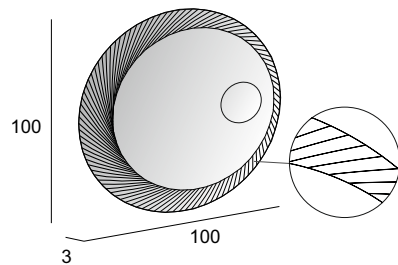

Specchio con schienale rigido, illuminazione led con lavorazione laser e ingranditore.
Mirror with wooden back, LED lighting with laser processing and magnifier.
Spiegel mit Hintergrund Beleuchtung, mit Holz-Unterkonstruktion, Laserbearbeitung und integrierter Kosmetikspiegel.
Miroir avec arrière en bois, éclairage Led avec usinage sablé et grossissant.

45011