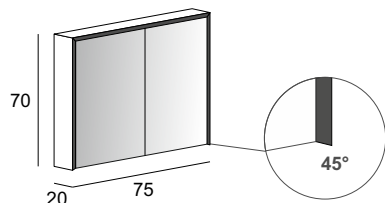

Specchio contenitore con 2 ante, illuminazione led perimetrale, fianchi specchiati, con 2 ripiani in vetro, finitura interna nero.
Mirror cabinet with 2 doors, perimeter LED lighting, mirrored sides, with 2 glass shelves, black interior finish.
Spiegelschrank 2 Türen Innen/Aussen verspiegelt, Korpus Seitenwände verspiegelt, LED Beleuchtung, 2 Glasfächer schwarz satiniert, Rückwand Innen verspiegelt, Innendesign schwarz.
Armoire de toilette avec 2 portes, éclairage led périmétrique, côtés en miroir, avec 2 tablettes en verre, finition interne noire.

it 84252 | fr 85252 | ch 87252