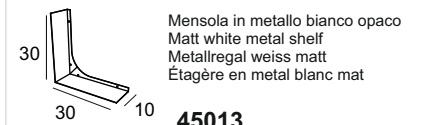

Specchi & Applique

Mirrors & Applique
Spiegel & Beleuchtung
Miroirs et appliques

Neutro
Neutral
Neutral
Neutre

Specchio con schienale rigido e illuminazione led con lavorazione sabbiata.
Mirror with wooden back and sandblasted LED lighting.
Spiegel mit Hintergrund Beleuchtung, mit Holz-Unterkonstruktion und Sandgestrahlte Verarbeitung.
Miroir avec arrière en bois, éclairage Led avec usinage sablé.

44773

Specchio con schienale rigido, illuminazione led con lavorazione sabbiata e sistema multimediale.
Mirror with wooden back, sandblasted LED lighting and multimedia system.
Multimedia Spiegel mit Hintergrund Beleuchtung, mit Holz-Unterkonstruktion und Sandgestrahlte Verarbeitung.
Miroir avec arrière en bois, éclairage Led avec usinage sablé et système multimédia.

45010

Specchio con schienale rigido e illuminazione led con lavorazione laser.
Mirror with wooden back and LED lighting with laser processing.
Spiegel mit Hintergrund Beleuchtung, mit Holz-Unterkonstruktion und Laserbearbeitung.
Miroir avec arrière en bois, éclairage Led avec usinage laser.

44997

Specchio con schienale rigido e illuminazione led con lavorazione laser.
Mirror with wooden back and LED lighting with laser processing.
Spiegel mit Hintergrund Beleuchtung, mit Holz-Unterkonstruktion und Laserbearbeitung.
Miroir avec arrière en bois, éclairage Led avec usinage laser.

45053