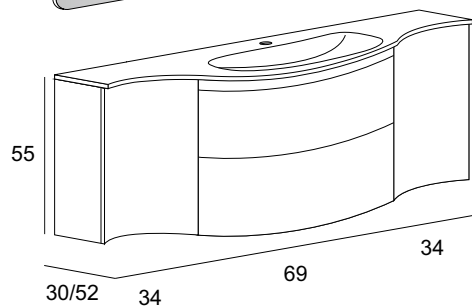

**Grafite**  
Graphite  
Graphitschwarz  
Graphite

**Materiale: MDF | Rivestimento: PVC**  
Material MDF | PVC coating  
MDF Material | PVC-Beschichtung  
Matériel MDF | Revêtement PVC

Vague	Bianco opaco Matt white Weiss matt Blanc mat	Bianco lucido Glossy white Weiss hochglanz Blanc brillant	Antracite Anthracite Anthrazit Anthracite	Rovere tabacco Tobacco oak Tabak Eiche Chêne tabac	Rovere sbiancato Bleached oak Gebleichte eiche Chêne blanchi	Grigio talpa Mole gray Talpagrau Gris taupe	Verde opaco Matt green Dunkelgrün matt Vert mat	Nero opaco Matt black Schwarz matt Noir mat	Grafite Graphite Graphitschwarz Graphite
	<p>Base lavabo con due cassetti, chiusura ammortizzata con guide in metallo, con divisori in legno, finitura interna tessuto.            Base unit with two drawers, soft closing metal slides, with wooden dividers, internal fabric finish.            Waschtischunterschrank mit 2 Schubladen mit Holzfächer Unterteilung in der oberen Lade, Soft-Schliessung, Metallzargen und Innen Verarbeitung in Textilstruktur.            Sous-vasque avec deux tiroirs, fermeture freinée avec glissières en métal, avec séparateur de tiroirs en bois, finition interne en textile.</p>								
	55268	44220	44221	54834	54847	54905	55275	55282	55085
	<p>Base destra con un'anta, chiusura ammortizzata, con un ripiano in vetro, finitura interna tessuto.            Right single base unit with one door, soft closing, with a glass shelf, fabric internal finish.            Seitenschrank rechts, 1 Tür, 1 Glasfach, Soft-Schliessung, Innen Verarbeitung in Textilstruktur.            Base droite avec porte, fermeture freinée, avec une tablette en verre, finition interne en textile.</p>								
	55269	44222	44223	54835	54848	54906	55276	55283	55086
	<p>Base sinistra con un'anta, chiusura ammortizzata, con un ripiano in vetro, finitura interna tessuto.            Left single base unit with one door, soft closing, with a glass shelf, internal fabric finish.            Seitenschrank links, 1 Tür, 1 Glasfach, Soft-Schliessung, Innen Verarbeitung in Textilstruktur.            Base gauche avec porte, fermeture freinée, avec une tablette en verre, finition interne en textile.</p>								
	55270	44228	44229	54836	54849	54907	55277	55284	55087
<p><b>Lavabo in resina</b>            Resin washbasin            Waschbecken in Mineralguss            Vasque en résine</p>	Bianco lucido Glossy white Weiss hochglanz Blanc brillant								
	<p>Lavabo in resina con vasca centrale.            Resin washbasin with central sink.            Waschtisch in Mineralguss mit zentralem Becken.            Lavabo en résine avec vasque centrée.</p>								
	50158								
	<p>Lavabo in resina con vasca destra.            Resin washbasin with right sink.            Waschtisch in Mineralguss mit Beckenwanne rechts.            Lavabo en résine avec vasque droite.</p>								
	50154								