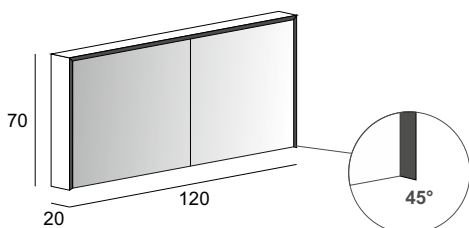

Specchio contenitore con 2 ante, illuminazione led perimetrale, fianchi specchiati, con 2 ripiani in vetro, finitura interna nero.
Mirror cabinet with 2 doors, perimeter LED lighting, mirrored sides, with 2 glass shelves, black interior finish.
Spiegelschrank 2 Türen Innen/Aussen verspiegelt, Korpus Seitenwände verspiegelt, LED Beleuchtung, 2 Glasfächer schwarz satiniert, Rückwand Innen verspiegelt, Innendesign schwarz.
Armoire de toilette avec 2 portes, éclairage led périmétrique, côtés en miroir, avec 2 tablettes en verre, finition interne noire.

it 84254 | fr 85254 | ch 87254