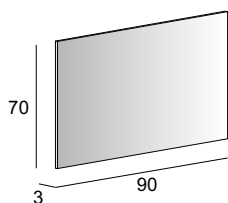

Specchio con schienale rigido e vetro con lavorazione filo lucido.
Mirror with wooden back and glass with polished edge.
Spiegel mit Holz-Unterkonstruktion.
Miroir avec arrière en bois et verre à usinage simple.

44779