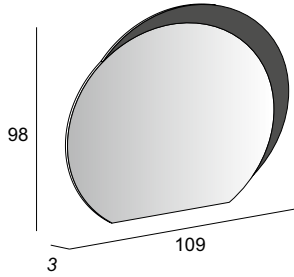

Specchi & Applique

Mirrors & Applique
Spiegel & Beleuchtung
Miroirs et appliques

Neutro
Neutral
Neutral
Neutre

Specchio con schienale rigido e illuminazione led con lavorazione sabbiata.
Mirror with wooden back and sandblasted LED lighting.
Spiegel mit Hintergrund Beleuchtung, mit Holz-Unterkonstruktion und Sandgestrahlte Verarbeitung.
Miroir avec arrière en bois, éclairage Led avec usinage sablé.

44773