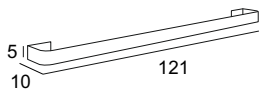

Mensola in metallo per specchi Premium.
Metal shelf for Premium mirrors.
Metallablage für Premium Spiegel.
Étagère en métal pour miroirs Premium.

40422