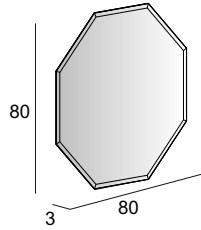

Specchio con schienale rigido e illuminazione led perimetrale con vetro molato.
Mirror with wooden back and perimeter LED lighting, grinding process.
Spiegel mit Hintergrund Beleuchtung, mit Holz-Unterkonstruktion und geschliffenes Glas.
Miroir avec arrière en bois et éclairage Led périmétrique avec verre biseauté.

45079