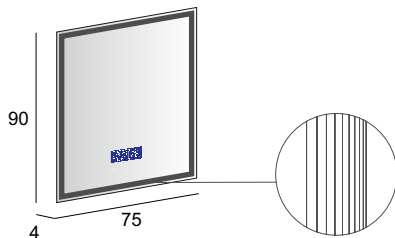

Specchi & Applique

Mirrors & Applique
Spiegel & Beleuchtung
Miroirs et appliques

Neutro
Neutral
Neutral
Neutre

Specchio contenitore con 3 ante, illuminazione led superiore, con 2 ripiani in vetro, finitura interna grigio.
Mirror cabinet with 3 doors, upper led lighting, with 2 glass shelves, gray interior finish.
Spiegelschrank, 3 Spiegeltüren Soft-Schliessung, LED-Beleuchtung mit Schalter und Steckdose im Innenbereich, 2 durchgehende Glasfächer und Innen design in silbergrau.
Armoire de toilette avec 3 portes, éclairage led haut, avec 2 tablettes en verre, finition interne grise.

it 84219 fr 85219 ch 87219

Specchio contenitore con 3 ante, illuminazione led superiore, con 2 ripiani in vetro, finitura interna grigio.
Mirror cabinet with 3 doors, upper led lighting, with 2 glass shelves, gray interior finish.
Spiegelschrank, 3 Spiegeltüren Soft-Schliessung, LED-Beleuchtung mit Schalter und Steckdose im Innenbereich, 2 durchgehende Glasfächer und Innen design in silbergrau.
Armoire de toilette avec 3 portes, éclairage led haut, avec 2 tablettes en verre, finition interne grise.

it 84221 fr 85221 ch 87221

Specchio contenitore con 3 ante, illuminazione led perimetrale, con 2 ripiani in vetro, finitura interna grigio.
Mirror cabinet with 3 doors, perimeter LED lighting, with 2 glass shelves, gray interior finish.
Spiegelschrank, 3 Spiegeltüren Soft-Schliessung, LED-Beleuchtung mit Schalter und Steckdose im Innenbereich, 2 durchgehende Glasfächer und Innen design in silbergrau.
Armoire de toilette avec 3 portes, éclairage led périmétrique, avec 2 tablettes en verre, finition interne grise.

it 84216 fr 85216 ch 87216