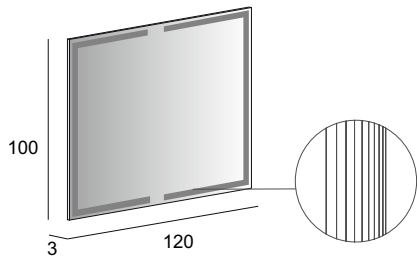

Specchio con schienale rigido e illuminazione led con lavorazione laser.
Mirror with wooden back and LED lighting with laser processing.
Spiegel mit Hintergrund Beleuchtung, mit Holz-Unterkonstruktion und Laserbearbeitung.
Miroir avec arrière en bois, éclairage Led avec usinage laser.

45074

Specchio con schienale rigido, illuminazione led con lavorazione sabbiata e cornice in metallo.
Mirror with wooden back, sandblasted LED lighting and metal frame.
Spiegel mit Hintergrund Beleuchtung, mit Holz-Unterkonstruktion, mit Sandgestrahlte Verarbeitung und Metallrahmen.
Miroir avec arrière en bois, éclairage Led avec usinage sablé et cadre en métal.

45050

45089