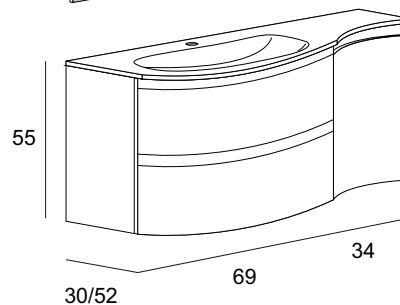

**Grafite**  
Graphite  
Graphitschwarz  
Graphite

**Materiale: MDF | Rivestimento: PVC**  
Material MDF | PVC coating  
MDF Material | PVC-Beschichtung  
Matériel MDF | Revêtement PVC

Vague	Bianco opaco Matt white Weiss matt Blanc mat	Bianco lucido Glossy white Weiss hochglanz Blanc brillant	Antracite Anthracite Anthrazit Anthracite	Rovere tabacco Tobacco oak Tabak Eiche Chêne tabac	Rovere sbiancato Bleached oak Gebleichte eiche Chêne blanchi	Grigio talpa Mole gray Talpagrau Gris taupe	Verde opaco Matt green Dunkelgrün matt Vert mat	Nero opaco Matt black Schwarz matt Noir mat	Grafite Graphite Graphitschwarz Graphite
	<p>Base lavabo con due cassetti, chiusura ammortizzata con guide in metallo, con divisori in legno, finitura interna tessuto.            Base unit with two drawers, soft closing metal slides, with wooden dividers, internal fabric finish.            Waschtischunterschrank mit 2 Schubladen mit Holzfächer Unterteilung in der oberen Lade, Soft-Schliessung, Metallzargen und Innen Verarbeitung in Textilstruktur.            Sous-vasque avec deux tiroirs, fermeture freinée avec glissières en métal, avec séparateur de tiroirs en bois, finition interne en textile.</p>								
	55268	44220	44221	54834	54847	54905	55275	55282	55085
	<p>Base destra con un'anta, chiusura ammortizzata, con un ripiano in vetro, finitura interna tessuto.            Right single base unit with one door, soft closing, with a glass shelf, fabric internal finish.            Seitenschrank rechts, 1 Tür, 1 Glasfach, Soft-Schliessung, Innen Verarbeitung in Textilstruktur.            Base droite avec porte, fermeture freinée, avec une tablette en verre, finition interne en textile.</p>								
	55269	44222	44223	54835	54848	54906	55276	55283	55086
	<p>Base sinistra con un'anta, chiusura ammortizzata, con un ripiano in vetro, finitura interna tessuto.            Left single base unit with one door, soft closing, with a glass shelf, internal fabric finish.            Seitenschrank links, 1 Tür, 1 Glasfach, Soft-Schliessung, Innen Verarbeitung in Textilstruktur.            Base gauche avec porte, fermeture freinée, avec une tablette en verre, finition interne en textile.</p>								
	55270	44228	44229	54836	54849	54907	55277	55284	55087
<p><b>Lavabo in resina</b>            Resin washbasin            Waschbecken in Mineralguss            Vasque en résine</p>	Bianco lucido Glossy white Weiss hochglanz Blanc brillant								
	<p>Lavabo in resina con vasca centrale.            Resin washbasin with central sink.            Waschtisch in Mineralguss mit zentralem Becken.            Lavabo en résine avec vasque centrée.</p>								
	50158								
	<p>Lavabo in resina con vasca destra.            Resin washbasin with right sink.            Waschtisch in Mineralguss mit Beckenwanne rechts.            Lavabo en résine avec vasque droite.</p>								
	50154								