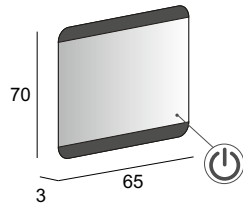

Specchio con schienale rigido e illuminazione led con lavorazione sabbiata.
Mirror with wooden back and sandblasted LED lighting.
Spiegel mit Hintergrund Beleuchtung, mit Holz-Unterkonstruktion und Sandgestrahlte Verarbeitung.
Miroir avec arrière en bois, éclairage Led avec usinage sablé.

45004