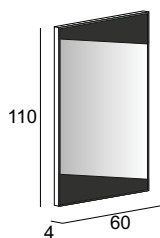

Specchi & Applique

Mirrors & Applique
Spiegel & Beleuchtung
Miroirs et appliques

Neutro
Neutral
Neutral
Neutre

Nero opaco
Matt black
Schwarz matt
Noir mate

Bianco opaco
Matt white
Weiss matt
Blanc mate

Specchio Premium con schienale rigido e illuminazione led perimetrale.
Premium mirror with wooden back and perimeter LED lighting.
Spiegel PREMIUM mit Hintergrund Beleuchtung, mit Holz-Unterkonstruktion.
Miroir Premium avec arrière en bois, éclairage led périmétrique.

45094

Specchio con schienale rigido e illuminazione led con lavorazione laser.
Mirror with wooden back and LED lighting with laser processing.
Spiegel mit Hintergrund Beleuchtung, mit Holz-Unterkonstruktion und Laserbearbeitung.
Miroir avec arrière en bois, éclairage Led avec usinage laser.

45072

Specchio con schienale rigido e illuminazione led con lavorazione laser.
Mirror with wooden back and LED lighting with laser processing.
Spiegel mit Hintergrund Beleuchtung, mit Holz-Unterkonstruktion und Laserbearbeitung.
Miroir avec arrière en bois, éclairage Led avec usinage laser.

45073

Specchio con schienale rigido e illuminazione led con lavorazione laser.
Mirror with wooden back and LED lighting with laser processing.
Spiegel mit Hintergrund Beleuchtung, mit Holz-Unterkonstruktion und Laserbearbeitung.
Miroir avec arrière en bois, éclairage Led avec usinage laser.

45074

Specchio con schienale rigido, illuminazione led con lavorazione sabbiata e cornice in metallo.
Mirror with wooden back, sandblasted LED lighting and metal frame.
Spiegel mit Hintergrund Beleuchtung, mit Holz-Unterkonstruktion, mit Sandgestrahlte Verarbeitung und Metallrahmen.
Miroir avec arrière en bois, éclairage Led avec usinage sablé et cadre en métal.

45050