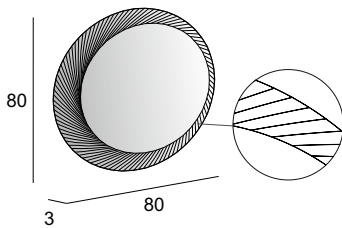

Specchio con schienale rigido e illuminazione led con lavorazione laser.
Mirror with wooden back and LED lighting with laser processing.
Spiegel mit Hintergrund Beleuchtung, mit Holz-Unterkonstruktion und Laserbearbeitung.
Miroir avec arrière en bois, éclairage Led avec usinage laser.

45053