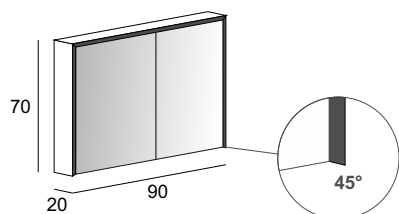

Specchio contenitore con 2 ante, illuminazione led perimetrale, fianchi specchiati, con 2 ripiani in vetro, finitura interna nero.
Mirror cabinet with 2 doors, perimeter LED lighting, mirrored sides, with 2 glass shelves, black interior finish.
Spiegelschrank 2 Türen Innen/Aussen verspiegelt, Korpus Seitenwände verspiegelt, LED Beleuchtung, 2 Glasfächer schwarz satiniert, Rückwand Innen verspiegelt, Innendesign schwarz.
Armoire de toilette avec 2 portes, éclairage led périmétrique, côtés en miroir, avec 2 tablettes en verre, finition interne noire.

it 84253 | fr 85253 | ch 87253