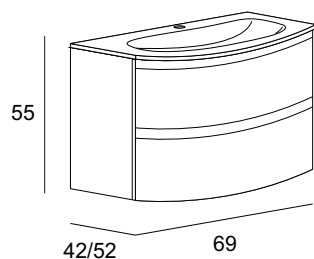

**Grafite**  
Graphite  
Graphitschwarz  
Graphite

**Materiale: MDF | Rivestimento: PVC**  
Material MDF | PVC coating  
MDF Material | PVC-Beschichtung  
Matériel MDF | Revêtement PVC

Vague	Bianco opaco Matt white Weiss matt Blanc mat	Bianco lucido Glossy white Weiss hochglanz Blanc brillant	Antracite Anthracite Anthrazit Anthracite	Rovere tabacco Tobacco oak Tabak Eiche Chêne tabac	Rovere sbiancato Bleached oak Gebleichte eiche Chêne blanchi	Grigio talpa Mole gray Talpagrau Gris taupe	Verde opaco Matt green Dunkelgrün matt Vert mat	Nero opaco Matt black Schwarz matt Noir mat	Grafite Graphite Graphitschwarz Graphite
	<p>Base lavabo con due cassetti, chiusura ammortizzata con guide in metallo, con divisori in legno, finitura interna tessuto.            Base unit with two drawers, soft closing metal slides, with wooden dividers, internal fabric finish.            Waschtischunterschrank mit 2 Schubladen mit Holzfächer Unterteilung in der oberen Lade, Soft-Schliessung, Metallzargen und Innen Verarbeitung in Textilstruktur.            Sous-vasque avec deux tiroirs, fermeture freinée avec glissières en métal, avec séparateur de tiroirs en bois, finition interne en textile.</p>								
	55268	44220	44221	54834	54847	54905	55275	55282	55085
	<p>Base destra con un'anta, chiusura ammortizzata, con un ripiano in vetro, finitura interna tessuto.            Right single base unit with one door, soft closing, with a glass shelf, fabric internal finish.            Seitenschrank rechts, 1 Tür, 1 Glasfach, Soft-Schliessung, Innen Verarbeitung in Textilstruktur.            Base droite avec porte, fermeture freinée, avec une tablette en verre, finition interne en textile.</p>								
	55269	44222	44223	54835	54848	54906	55276	55283	55086
	<p>Base sinistra con un'anta, chiusura ammortizzata, con un ripiano in vetro, finitura interna tessuto.            Left single base unit with one door, soft closing, with a glass shelf, internal fabric finish.            Seitenschrank links, 1 Tür, 1 Glasfach, Soft-Schliessung, Innen Verarbeitung in Textilstruktur.            Base gauche avec porte, fermeture freinée, avec une tablette en verre, finition interne en textile.</p>								
	55270	44228	44229	54836	54849	54907	55277	55284	55087
<p><b>Lavabo in resina</b>            Resin washbasin            Waschbecken in Mineralguss            Vasque en résine</p>	Bianco lucido Glossy white Weiss hochglanz Blanc brillant								
	<p>Lavabo in resina con vasca centrale.            Resin washbasin with central sink.            Waschtisch in Mineralguss mit zentralem Becken.            Lavabo en résine avec vasque centrée.</p>								
	50158								
	<p>Lavabo in resina con vasca destra.            Resin washbasin with right sink.            Waschtisch in Mineralguss mit Beckenwanne rechts.            Lavabo en résine avec vasque droite.</p>								
	50154								