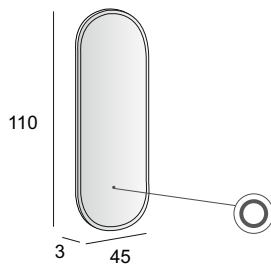

Specchio con schienale rigido e illuminazione led perimetrale con vetro molato.
Mirror with wooden back and perimeter LED lighting, grinding process.
Spiegel mit Hintergrund Beleuchtung, mit Holz-Unterkonstruktion und geschliffenes Glas.
Miroir avec arrière en bois et éclairage Led périmétrique avec verre biseauté.

45095