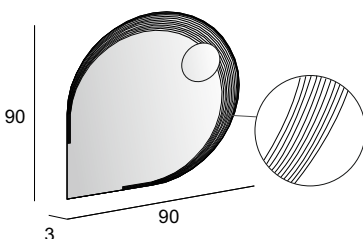

Specchio con schienale rigido, illuminazione led con lavorazione laser e ingranditore.
Mirror with wooden back, LED lighting with laser processing and magnifier.
Spiegel mit Hintergrund Beleuchtung, mit Holz-Unterkonstruktion, Laserbearbeitung und integrierter Kosmetikspiegel.
Miroir avec arrière en bois, éclairage Led avec usinage sablé et grossissant.

45012