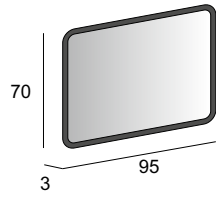

Specchi & Applique

Mirrors & Applique
Spiegel & Beleuchtung
Miroirs et appliques

Neutro
Neutral
Neutral
Neutre

Specchio con schienale rigido e illuminazione led con lavorazione sabbiata.
Mirror with wooden back and sandblasted LED lighting.
Spiegel mit Hintergrund Beleuchtung, mit Holz-Unterkonstruktion und Sandgestrahlte Verarbeitung.
Miroir avec arrière en bois, éclairage Led avec usinage sablé.

44993