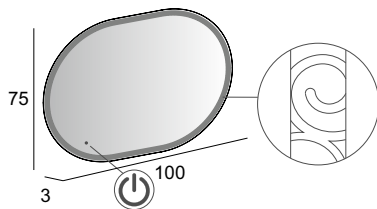

Specchio con schienale rigido e illuminazione led con lavorazione laser.
Mirror with wooden back and LED lighting with laser processing.
Spiegel mit Hintergrund Beleuchtung, mit Holz-Unterkonstruktion und Laserbearbeitung.
Miroir avec arrière en bois, éclairage Led avec usinage laser.

44997