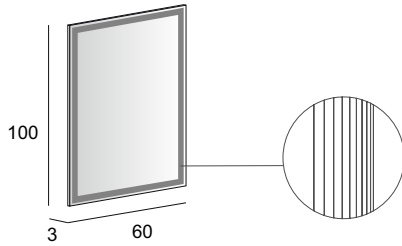

Specchio con schienale rigido e illuminazione led con lavorazione laser.
Mirror with wooden back and LED lighting with laser processing.
Spiegel mit Hintergrund Beleuchtung, mit Holz-Unterkonstruktion und Laserbearbeitung.
Miroir avec arrière en bois, éclairage Led avec usinage laser.

45072