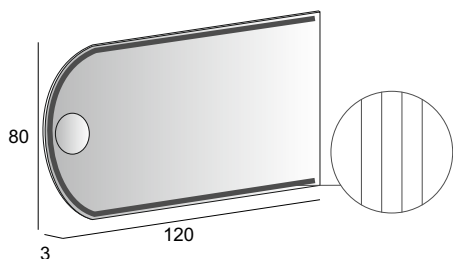

Specchio con schienale rigido, illuminazione led con lavorazione laser e ingranditore.
Mirror with wooden back, LED lighting with laser processing and magnifier.
Spiegel mit Hintergrund Beleuchtung, mit Holz-Unterkonstruktion, Laserbearbeitung und integrierter Kosmetikspiegel.
Miroir avec arrière en bois, éclairage Led avec usinage sablé et grossissant.

45030