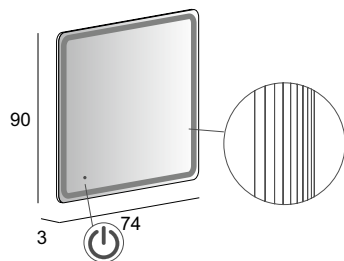

Specchi & Applique

Mirrors & Applique
Spiegel & Beleuchtung
Miroirs et appliques

Neutro
Neutral
Neutral
Neutre

Specchio con schienale rigido e illuminazione led con lavorazione laser.
Mirror with wooden back and LED lighting with laser processing.
Spiegel mit Hintergrund Beleuchtung, mit Holz-Unterkonstruktion und Laserbearbeitung.
Miroir avec arrière en bois, éclairage Led avec usinage laser.

44998