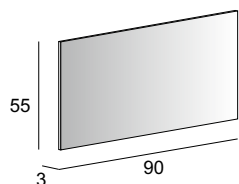

Specchio con schienale rigido e vetro con lavorazione filo lucido.
Mirror with wooden back and glass with polished edge.
Spiegel mit Holz-Unterkonstruktion.
Miroir avec arrière en bois et verre à usinage simple.

54346