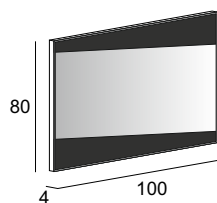

Specchio con schienale rigido, illuminazione led con lavorazione sabbiata e cornice in metallo.
Mirror with wooden back, sandblasted LED lighting and metal frame.
Spiegel mit Hintergrund Beleuchtung, mit Holz-Unterkonstruktion, mit Sandgestrahlte Verarbeitung und Metallrahmen.
Miroir avec arrière en bois, éclairage Led avec usinage sablé et cadre en métal.

45050

45089