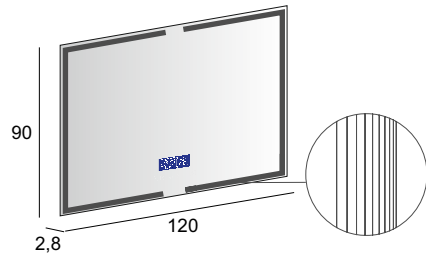

Specchi & Applique

Mirrors & Applique
Spiegel & Beleuchtung
Miroirs et appliques

Neutro
Neutral
Neutral
Neutre

Specchio con schienale rigido, illuminazione led con lavorazione laser e sistema multimediale.
Mirror with wooden back, LED lighting with laser processing and multimedia system.
Multimedia Spiegel mit Hintergrund Beleuchtung, mit Holz-Unterkonstruktion und Laserbearbeitung.
Miroir avec arrière en bois, éclairage Led avec usinage laser et système multimédia.

45064