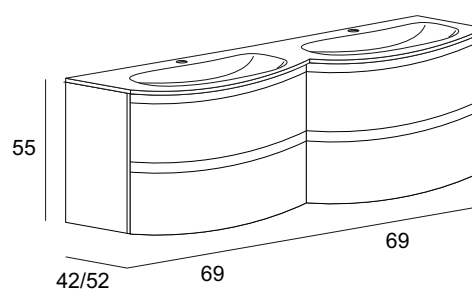

**Grafite**  
Graphite  
Graphitschwarz  
Graphite

**Materiale: MDF | Rivestimento: PVC**  
Material MDF | PVC coating  
MDF Material | PVC-Beschichtung  
Matériel MDF | Revêtement PVC

Vague	Bianco opaco Matt white Weiss matt Blanc mat	Bianco lucido Glossy white Weiss hochglanz Blanc brillant	Antracite Anthracite Anthrazit Anthracite	Rovere tabacco Tobacco oak Tabak Eiche Chêne tabac	Rovere sbiancato Bleached oak Gebleichte eiche Chêne blanchi	Grigio talpa Mole gray Talpagrau Gris taupe	Verde opaco Matt green Dunkelgrün matt Vert mat	Nero opaco Matt black Schwarz matt Noir mat	Grafite Graphite Graphitschwarz Graphite
	<p>Base lavabo con due cassetti, chiusura ammortizzata con guide in metallo, con divisori in legno, finitura interna tessuto.            Base unit with two drawers, soft closing metal slides, with wooden dividers, internal fabric finish.            Waschtischunterschrank mit 2 Schubladen mit Holzfächer Unterteilung in der oberen Lade, Soft-Schliessung, Metallzargen und Innen Verarbeitung in Textilstruktur.            Sous-vasque avec deux tiroirs, fermeture freinée avec glissières en métal, avec séparateur de tiroirs en bois, finition interne en textile.</p>								
	55268	44220	44221	54834	54847	54905	55275	55282	55085
	<p>Base destra con un'anta, chiusura ammortizzata, con un ripiano in vetro, finitura interna tessuto.            Right single base unit with one door, soft closing, with a glass shelf, fabric internal finish.            Seitenschrank rechts, 1 Tür, 1 Glasfach, Soft-Schliessung, Innen Verarbeitung in Textilstruktur.            Base droite avec porte, fermeture freinée, avec une tablette en verre, finition interne en textile.</p>								
	55269	44222	44223	54835	54848	54906	55276	55283	55086
	<p>Base sinistra con un'anta, chiusura ammortizzata, con un ripiano in vetro, finitura interna tessuto.            Left single base unit with one door, soft closing, with a glass shelf, internal fabric finish.            Seitenschrank links, 1 Tür, 1 Glasfach, Soft-Schliessung, Innen Verarbeitung in Textilstruktur.            Base gauche avec porte, fermeture freinée, avec une tablette en verre, finition interne en textile.</p>								
	55270	44228	44229	54836	54849	54907	55277	55284	55087
<p><b>Lavabo in resina</b>            Resin washbasin            Waschbecken in Mineralguss            Vasque en résine</p>	Bianco lucido Glossy white Weiss hochglanz Blanc brillant								
	<p>Lavabo in resina con vasca centrale.            Resin washbasin with central sink.            Waschtisch in Mineralguss mit zentralem Becken.            Lavabo en résine avec vasque centrée.</p>								
	50158								
	<p>Lavabo in resina con vasca destra.            Resin washbasin with right sink.            Waschtisch in Mineralguss mit Beckenwanne rechts.            Lavabo en résine avec vasque droite.</p>								
	50154								