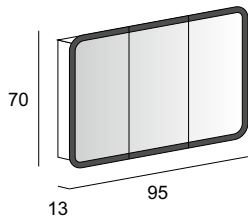

Specchio contenitore con 3 ante, illuminazione led perimetrale, con 2 ripiani in vetro, finitura interna grigio.
Mirror cabinet with 3 doors, perimeter LED lighting, with 2 glass shelves, gray interior finish.
Spiegelschrank, 3 Spiegeltüren Soft-Schliessung, LED-Beleuchtung mit Schalter und Steckdose im Innenbereich, 2 durchgehende Glasfächer und Innen design in silbergrau.
Armoire de toilette avec 3 portes, éclairage led périmétrique, avec 2 tablettes en verre, finition interne grise.

it 84216 fr 85216 ch 87216