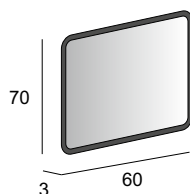

Specchio con schienale rigido e illuminazione led con lavorazione sabbiata.
Mirror with wooden back and sandblasted LED lighting.
Spiegel mit Hintergrund Beleuchtung, mit Holz-Unterkonstruktion und Sandgestrahlte Verarbeitung.
Miroir avec arrière en bois, éclairage Led avec usinage sablé.

45075