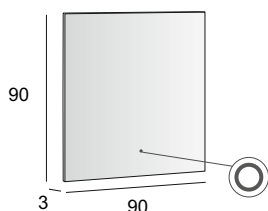

Specchio Premium con schienale rigido e illuminazione led perimetrale.
Premium mirror with wooden back and perimeter LED lighting.
Spiegel PREMIUM mit Hintergrund Beleuchtung, mit Holz-Unterkonstruktion.
Miroir Premium avec arrière en bois, éclairage led périmétrique.

45093