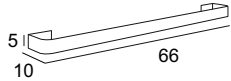

Mensola in metallo per specchi Premium.
Metal shelf for Premium mirrors.
Metallablage für Premium Spiegel.
Étagère en métal pour miroirs Premium.

40420