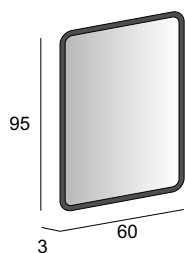

Specchio con schienale rigido e illuminazione led con lavorazione sabbiata.
Mirror with wooden back and sandblasted LED lighting.
Spiegel mit Hintergrund Beleuchtung, mit Holz-Unterkonstruktion und Sandgestrahlte Verarbeitung.
Miroir avec arrière en bois, éclairage Led avec usinage sablé.

45060