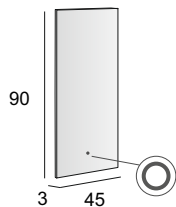

Specchio Premium con schienale rigido e illuminazione led perimetrale.
Premium mirror with wooden back and perimeter LED lighting.
Spiegel PREMIUM mit Hintergrund Beleuchtung, mit Holz-Unterkonstruktion.
Miroir Premium avec arrière en bois, éclairage led périmétrique.

45091