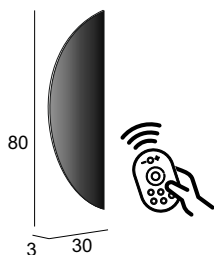

Specchio con schienale rigido e illuminazione led RGB.
Mirror with wooden back and RGB LED lighting.
Spiegel mit RGB Beleuchtung und Holz-Unterkonstruktion.
Miroir avec arrière en bois, éclairage Led RGB.

45031