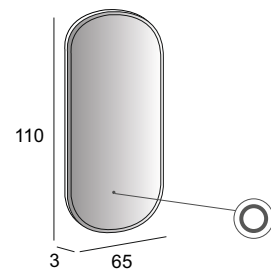

Specchio con schienale rigido e illuminazione led perimetrale con vetro molato.
Mirror with wooden back and perimeter LED lighting, grinding process.
Spiegel mit Hintergrund Beleuchtung, mit Holz-Unterkonstruktion und geschliffenes Glas.
Miroir avec arrière en bois et éclairage Led périmétrique avec verre biseauté.

45096